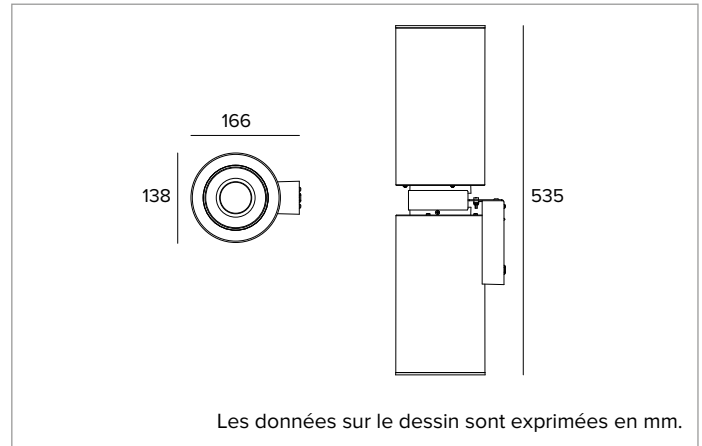

1T9752EL | CCTEVO TUBE 140 Paroi

Applique pour sources LED à émission directe/indirecte

	2700K	H(m)	D(m)	E _{max} (lx)		
	Ra90		75°			
Fixture Power	26W	1	1.52	690		
Source Flux	3250lm	2	3.04	172		
Fixture Flux	1804lm	3	4.57	77		
Efficacy	69lm/W	4	6.09	43		
TS1541	I _{max} =241cd/klm	I _{max}	784cd	5	7.61	28

R_g : 99

CCT nominale : 2700K

Durée utile (L80/B10) : >50000h tq +25°C

CARACTÉRISTIQUES DE L'ÉCLAIRAGE

Anneau cut-off de finition en matériau thermoplastique. Optique composée d'un réflecteur thermoplastique avec finition gris métallisé, écran de fermeture en verre trempé sablé, récupérateur interne en thermoplastique blanc hautement réfléchissant.